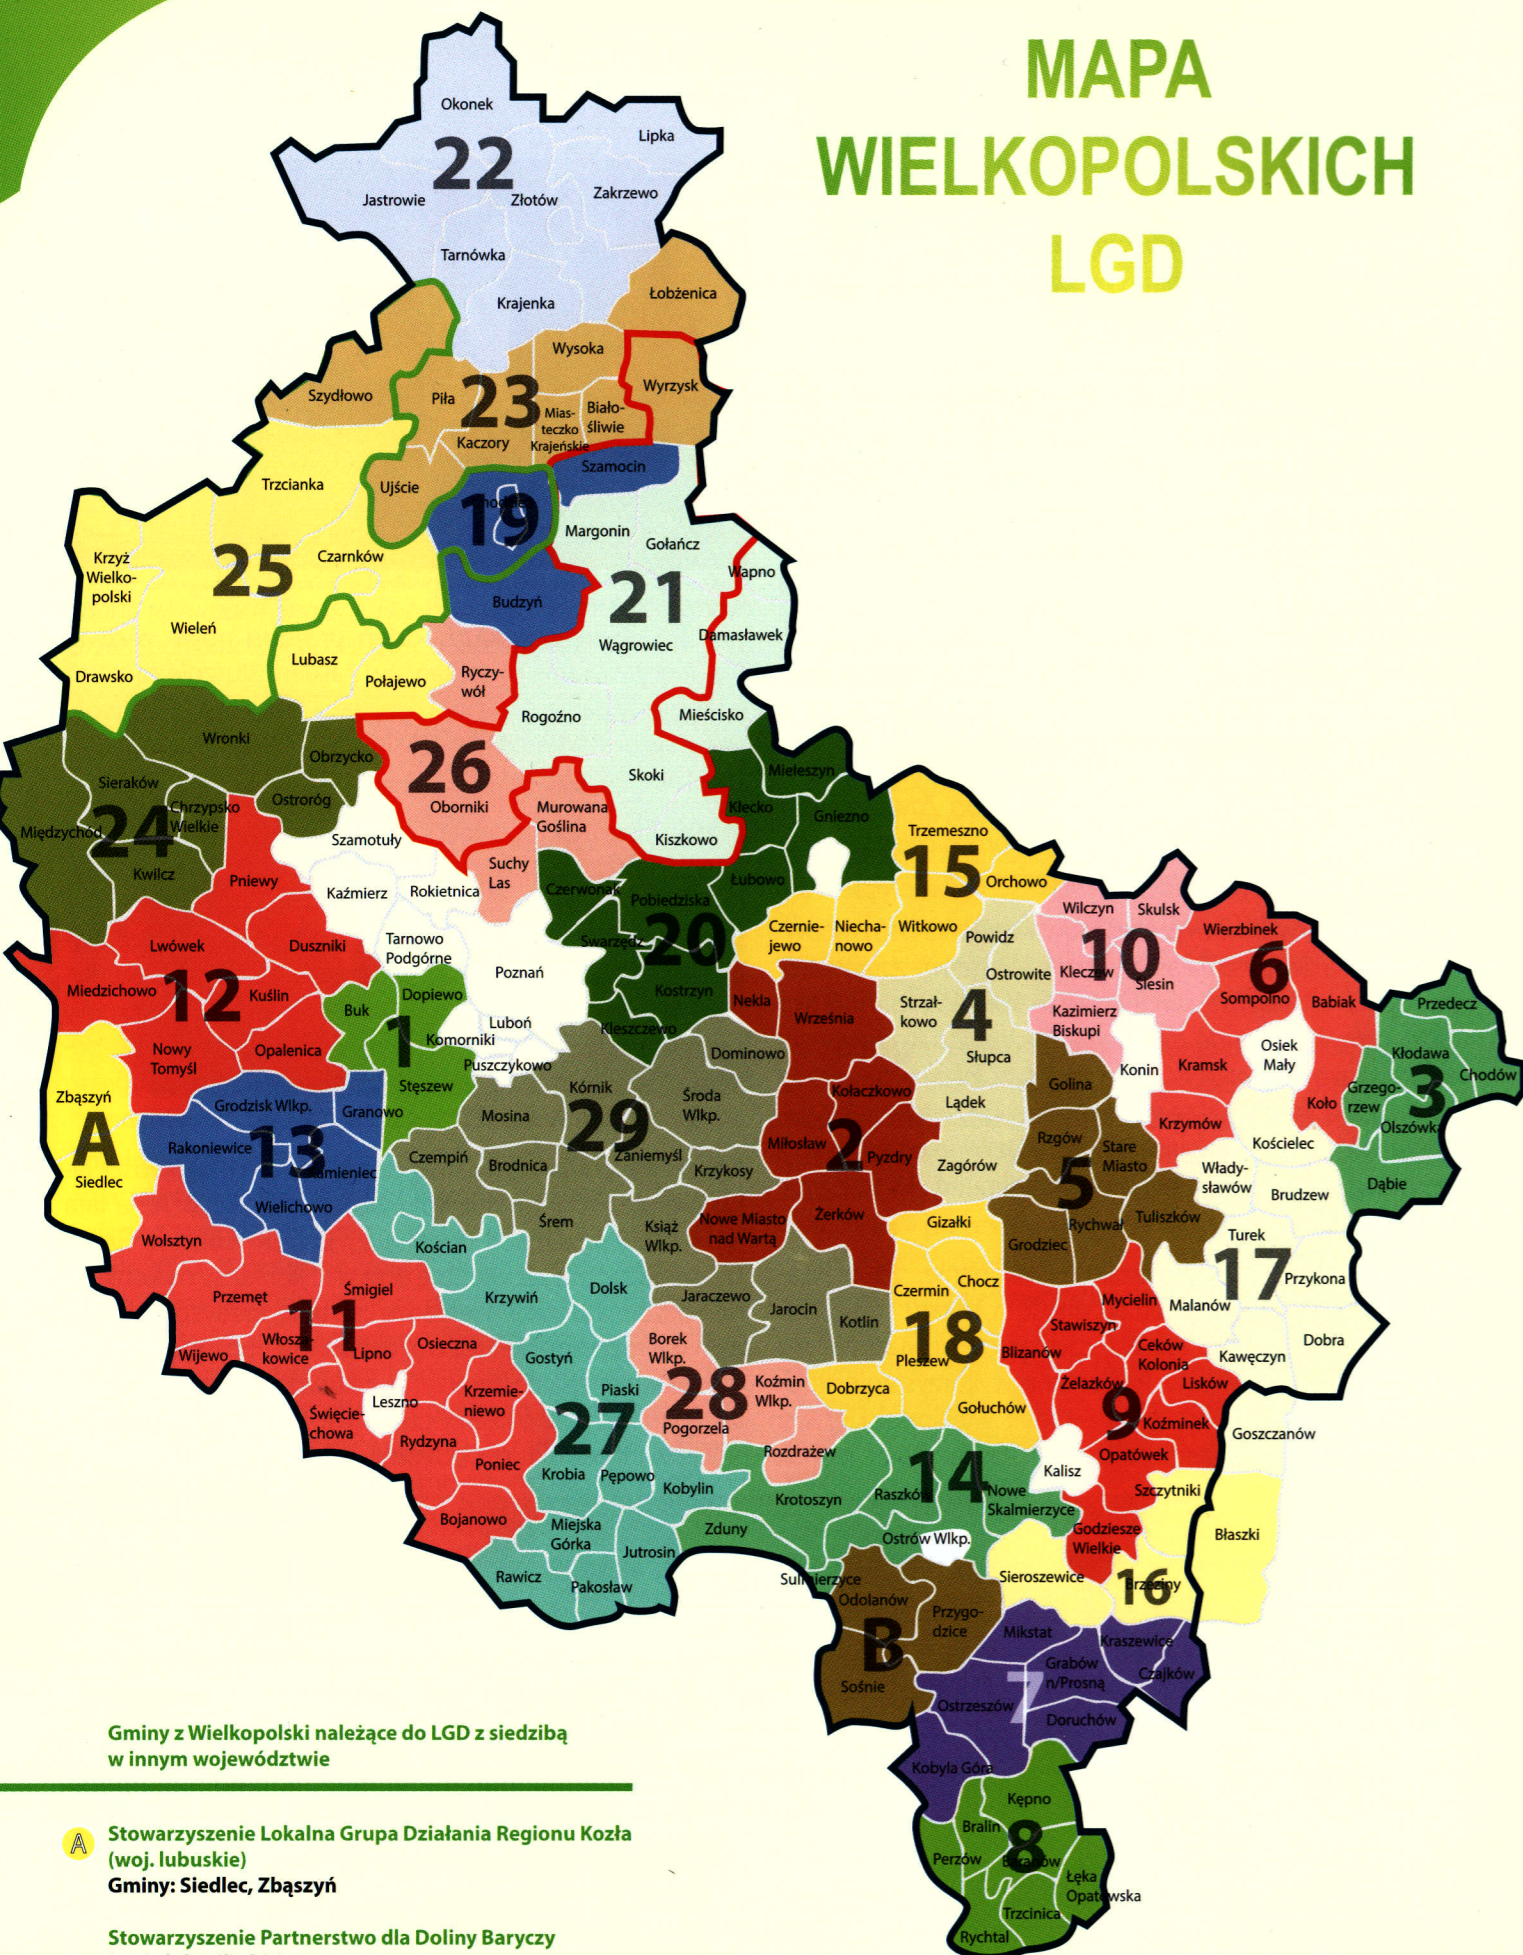

MAPA WIELKOPOLSKICH LGD

Gminy z Wielkopolski należące do LGD z siedzibą w innym województwie

A Stowarzyszenie Lokalna Grupa Działania Regionu Kozła (woj. lubuskie)
Gminy: Siedlec, Zbąszyń

B Stowarzyszenie Partnerstwo dla Doliny Baryczy (woj. dolnośląskie)
Gminy: Odolanów, Przygodzice, Sośnie

Stowarzyszenie Lokalna Grupa Rybacka „7 Ryb”
ul. Kolejowa 24, 62-100 Wągrowiec, tel. (67) 254 74 41, 506 256 186
Gminy: Gołańcz, Kiszkowo, Margonin, Oborniki, Rogoźno Wlkp., Skoki, Szamocin, Wągrowiec, Wyrzysk

Nadnotecka Grupa Rybacka
ul. Dąbrowskiego 8/501 502, 64-920 Piła, tel. (67) 351 08 55
Gminy: Czarnków, Chodzież, Drawsko, Krzyż Wlkp., Szydłowo, Trzcianka, Wieleń

* wskazano adresy biur LGD